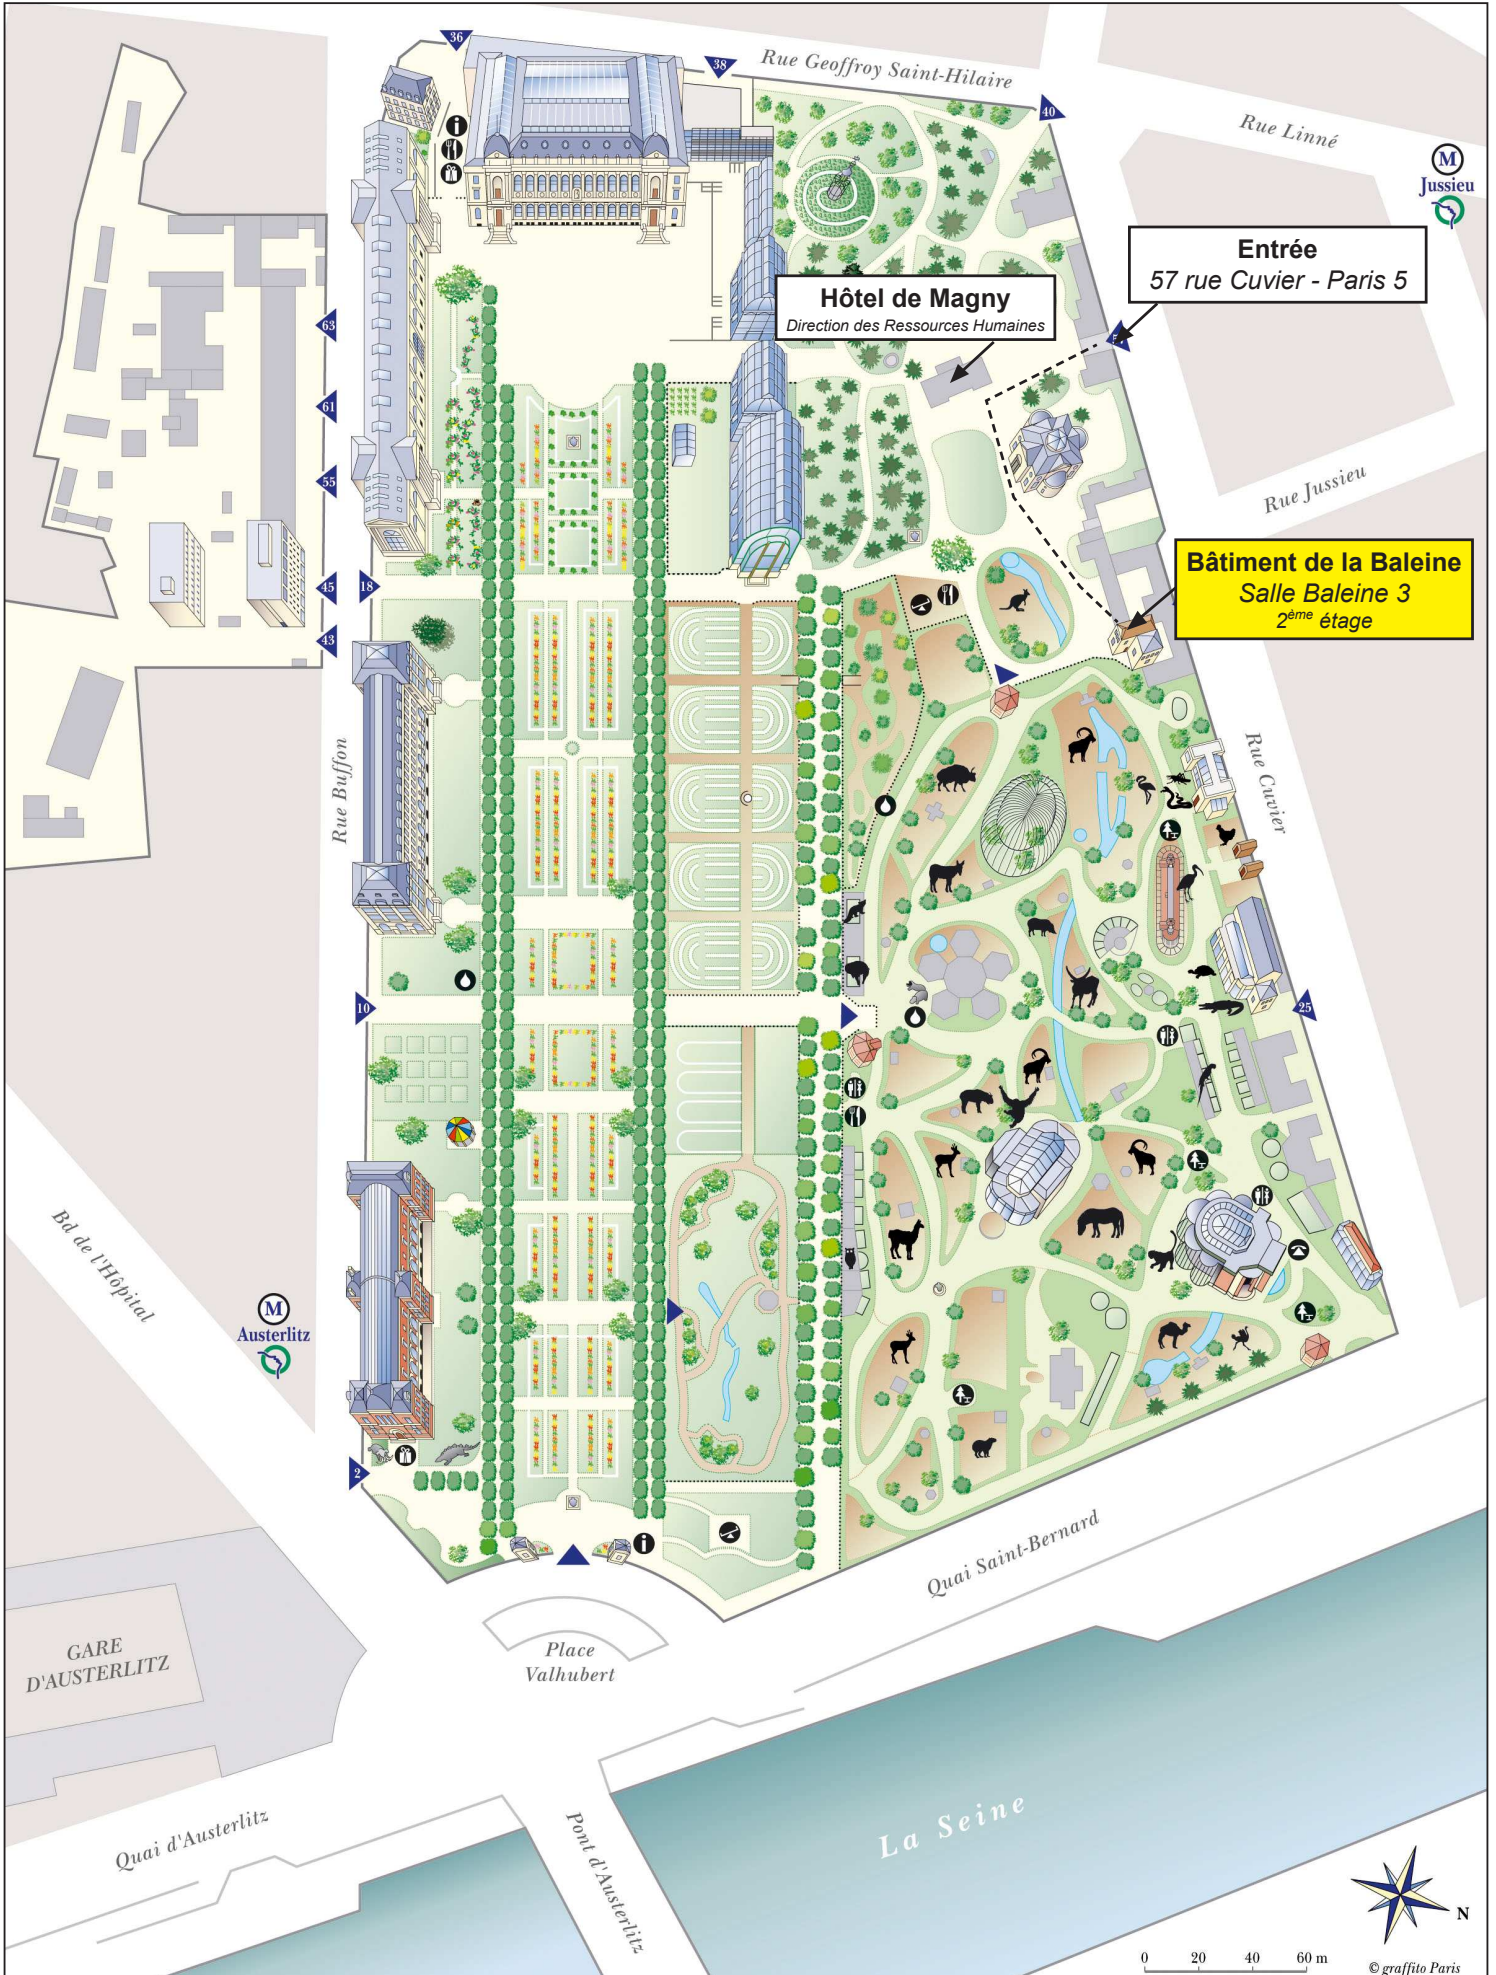

Plan d'accès
MUSEUM NATIONAL D'HISTOIRE NATURELLE
Site du Jardin des Plantes
57, rue Cuvier - Paris 5^{ème}

Entrée
57 rue Cuvier - Paris 5

Hôtel de Magny
Direction des Ressources Humaines

Bâtiment de la Baleine
Salle Baleine 3
2^{ème} étage

0 20 40 60 m

© graffito Paris