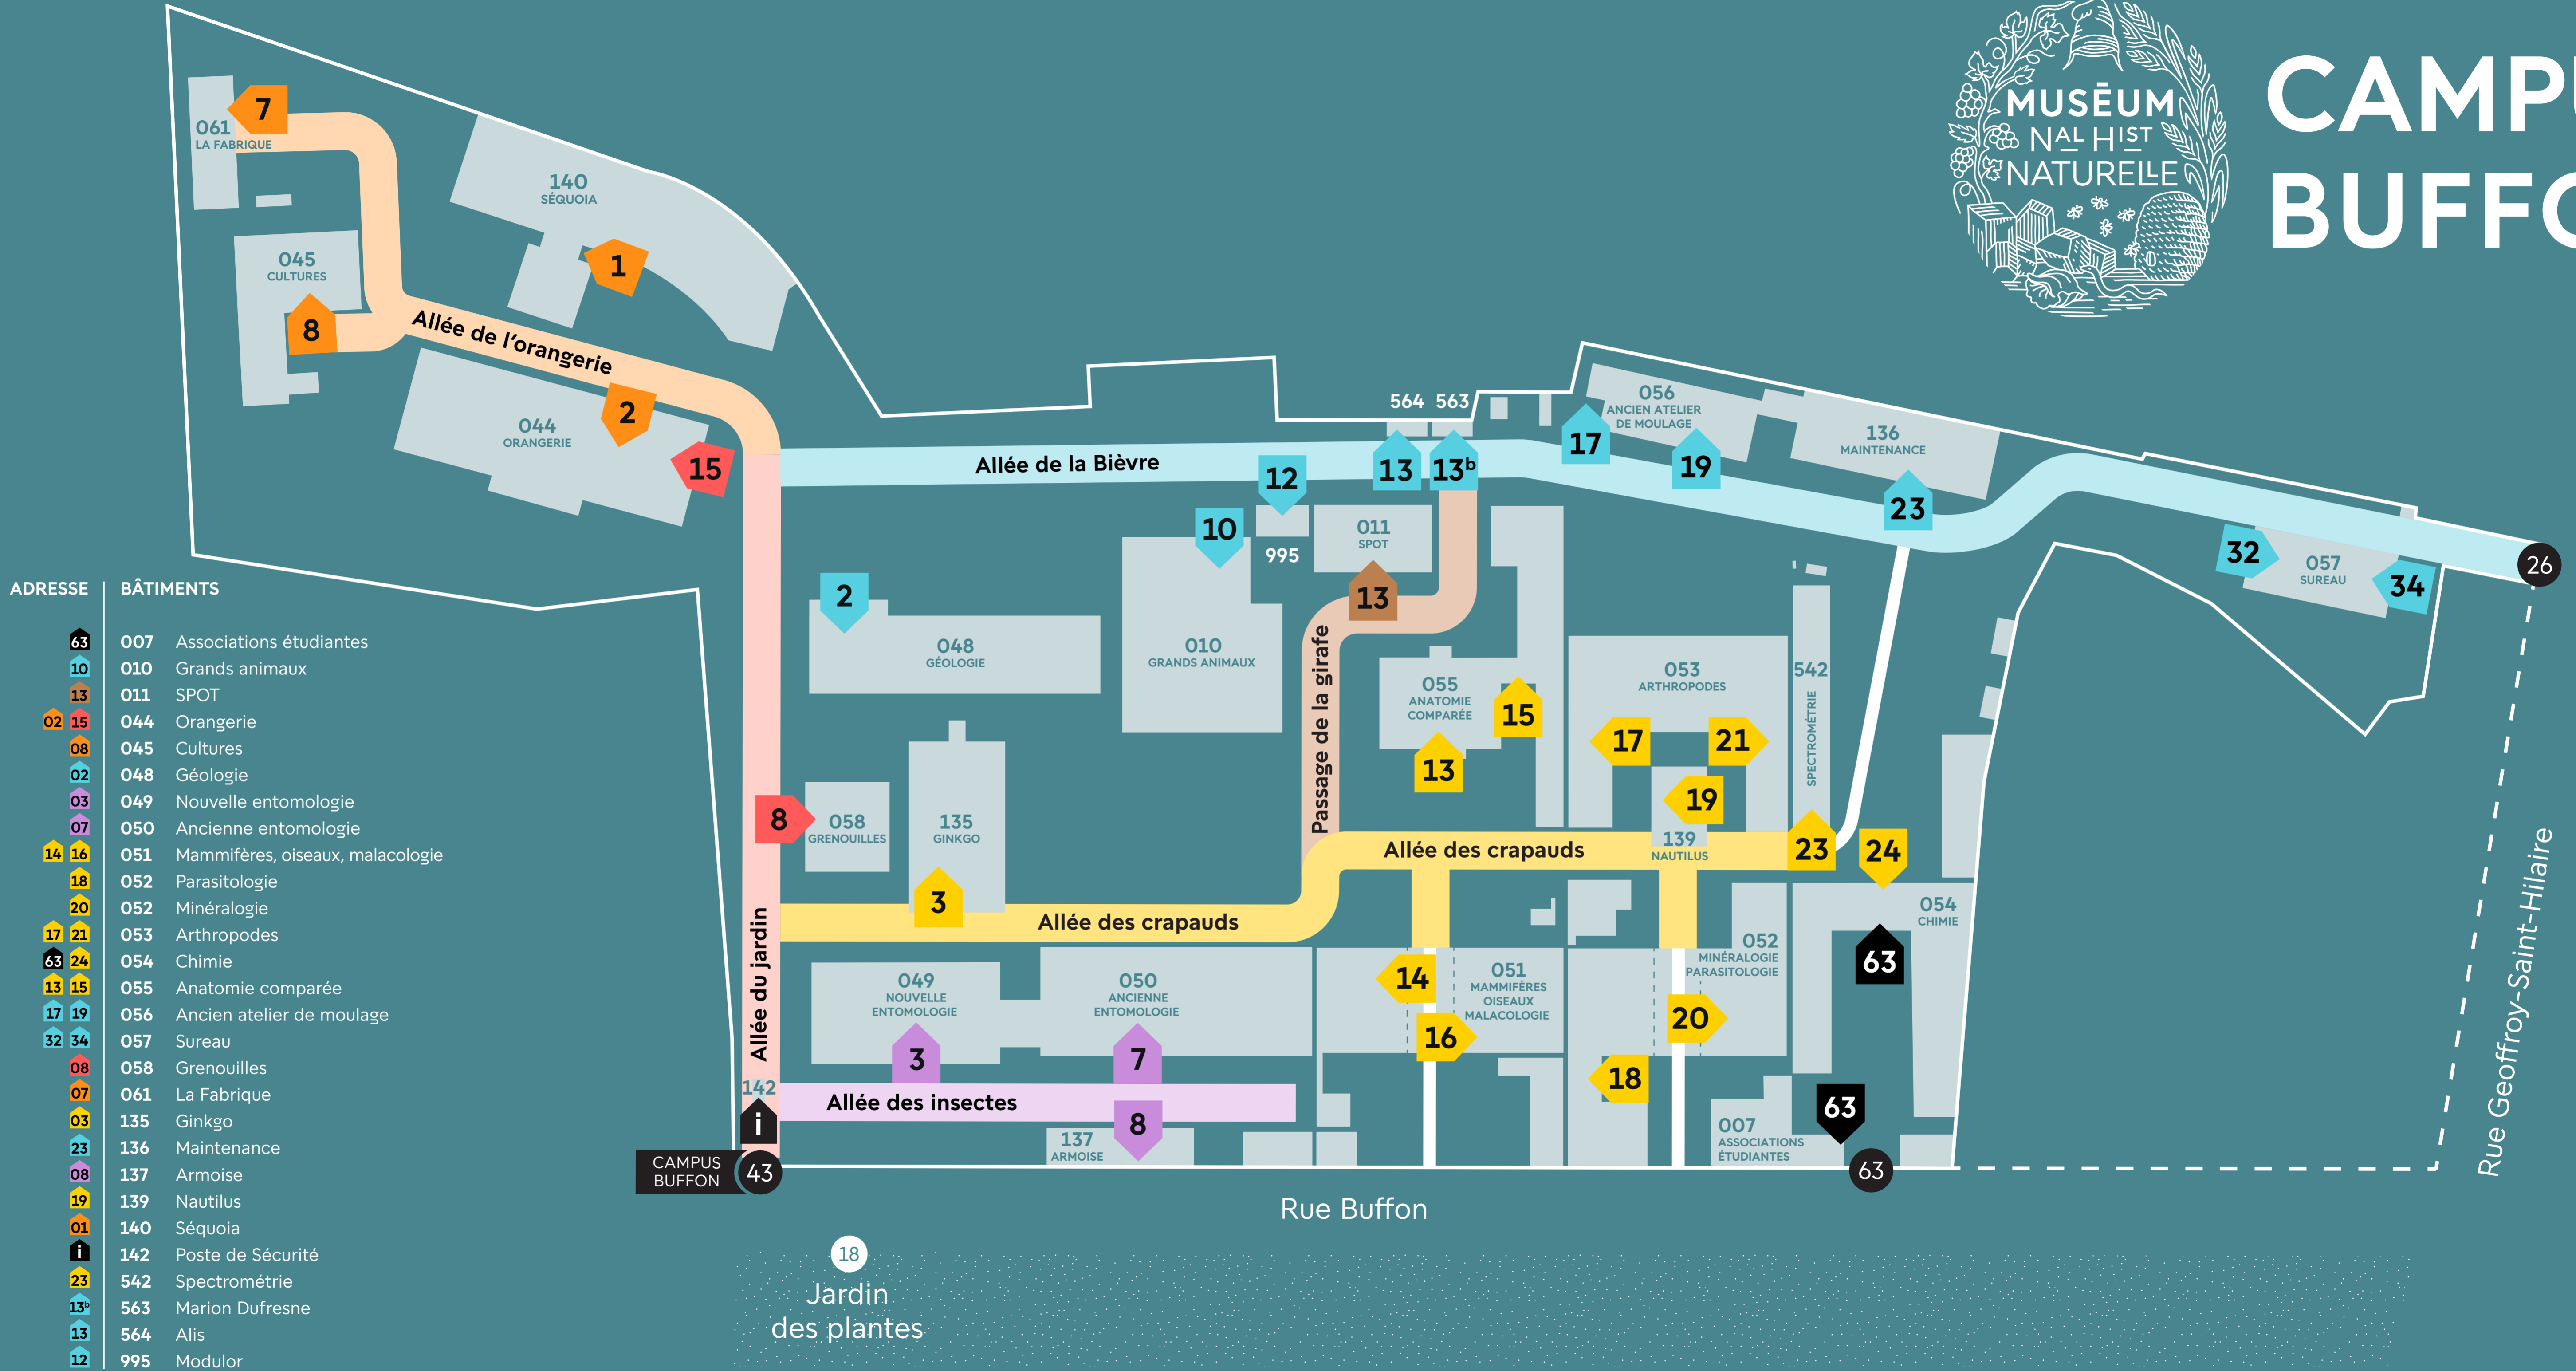

# CAMPUS BUFFON

ADRESSE	BÂTIMENTS
63	007 Associations étudiantes
10	010 Grands animaux
13	011 SPOT
02 15	044 Orangerie
08	045 Cultures
02	048 Géologie
03	049 Nouvelle entomologie
07	050 Ancienne entomologie
14 16	051 Mammifères, oiseaux, malacologie
18	052 Parasitologie
20	052 Minéralogie
17 21	053 Arthropodes
63 24	054 Chimie
13 15	055 Anatomie comparée
17 19	056 Ancien atelier de moulage
32 34	057 Sureau
08	058 Grenouilles
07	061 La Fabrique
03	135 Ginkgo
23	136 Maintenance
08	137 Armoise
19	139 Nautilus
01	140 Séquoia
i	142 Poste de Sécurité
23	542 Spectrométrie
13 <sup>b</sup>	563 Marion Dufresne
13	564 Alis
12	995 Modulor