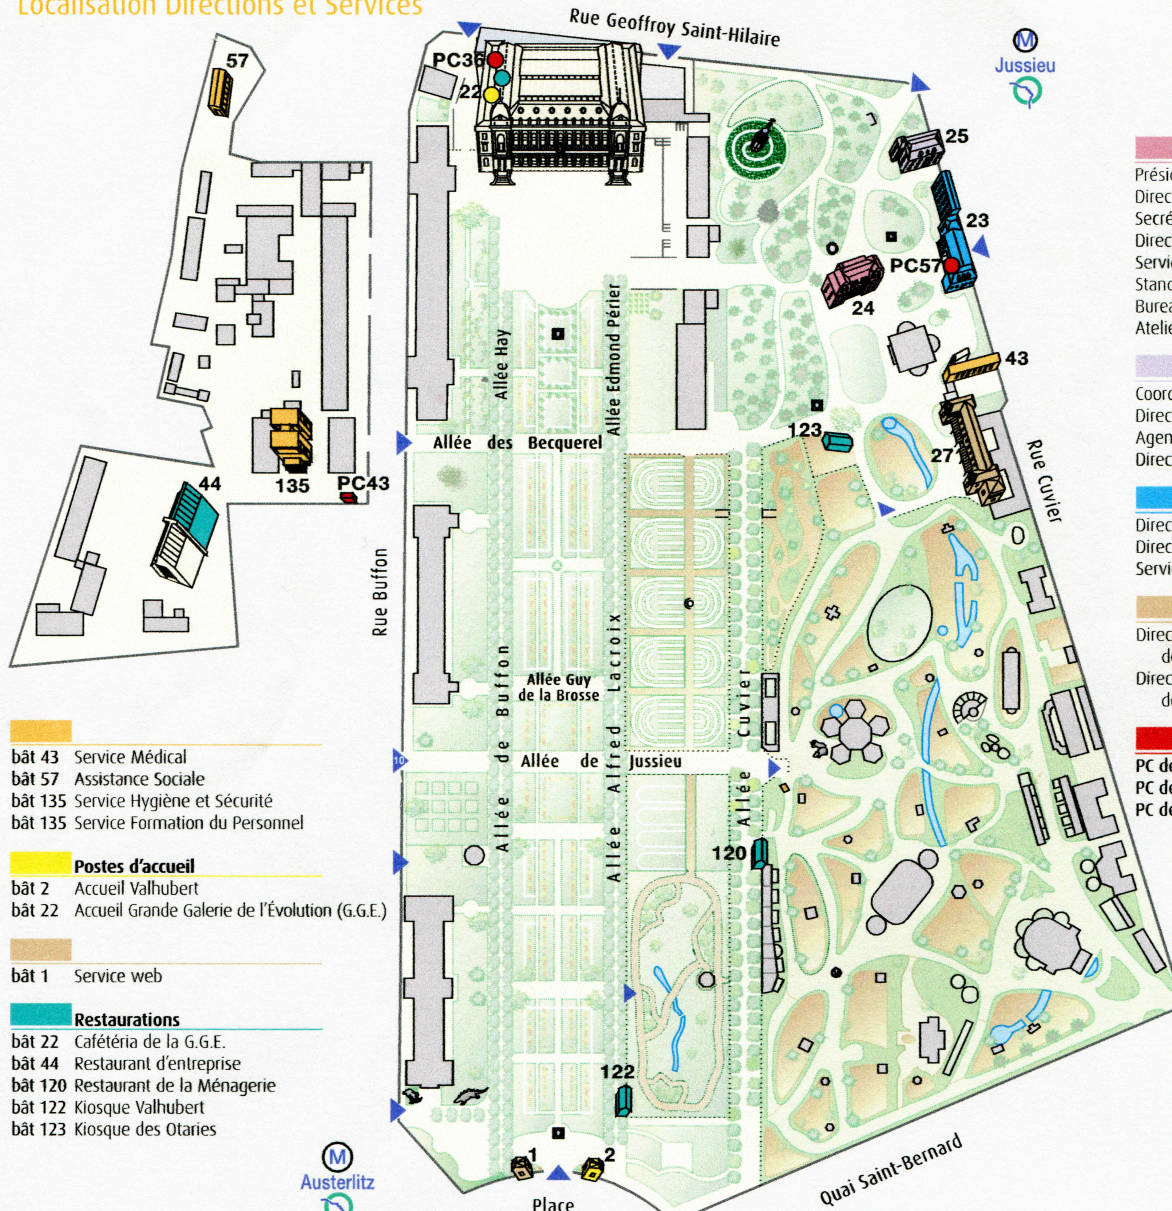

# Plans de localisation des sites du Muséum

## PLAN DU JARDIN DES PLANTES

### Localisation Directions et Services

- bât 43 Service Médical
- bât 57 Assistance Sociale
- bât 135 Service Hygiène et Sécurité
- bât 135 Service Formation du Personnel

#### 57 rue Cuvier bât 23

- Direction de la Logistique et de la Sécurité
- Direction de la Rénovation
- Service des Marchés